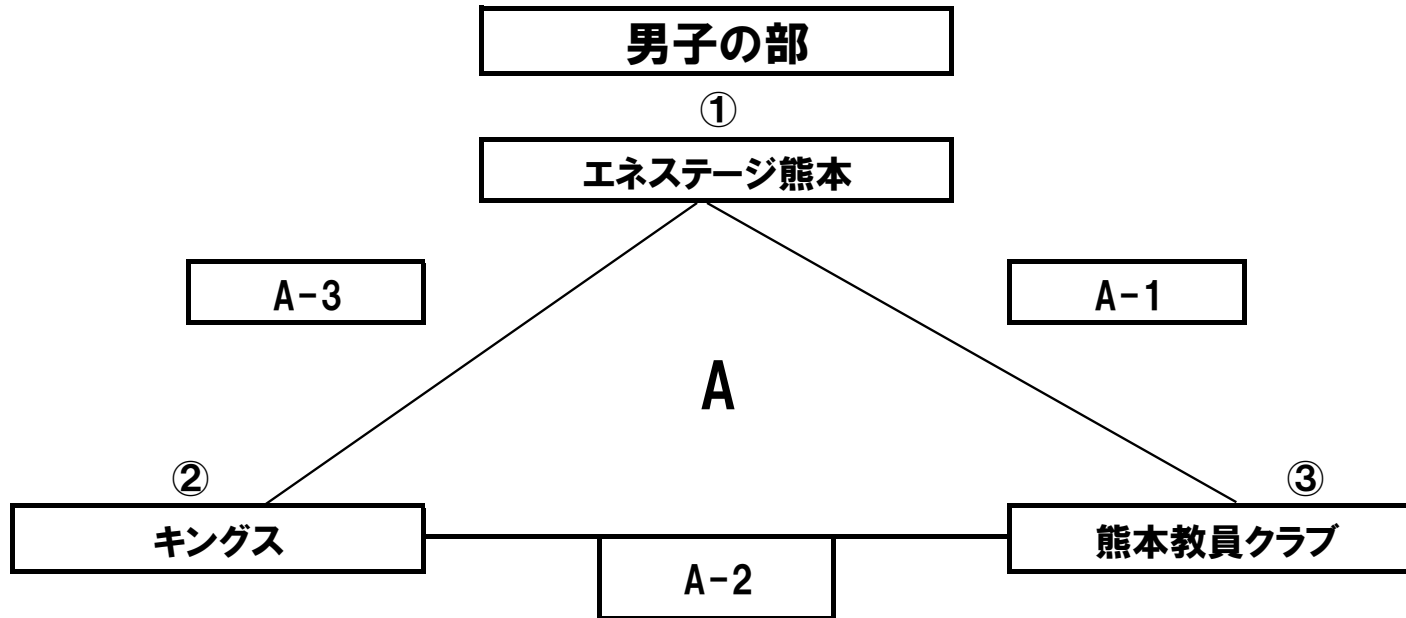

第5回 全日本社会人バスケットボール選手権大会 九州ブロック予選組合せ

1. 主催 : 一般社団法人 熊本県バスケットボール協会
2. 主管 : 熊本県社会人バスケットボールリーグ連盟
3. 会場 : 大津総合体育館
4. 時間 : 11/5(土) ①10:00~ ②12:30~ ③15:00~(②試合終了60分後) 開場8:30

A-1	10:00-11:30	エネステージ熊本 - 熊本教員クラブ
A-2	12:30-14:00	熊本教員クラブ - キングス
A-3	15:00-16:30	キングス - エネステージ熊本